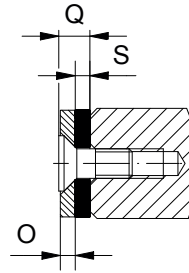

## ZUBEHÖR FÜR TYP TV

Endstücke **Typ GMA** für Führungsschiene M mit Abstreifer aus Filz für horizontalen und vertikalen Einbau.

Größe	Endstück O	Abstreifer S	Endstück + Abstreifer GMA Q
3	2,0	2,0	4,0
6	2,0	2,0	4,5
9	2,5	2,0	5,0
12	2,5	3,0	6,0

## ZUBEHÖR FÜR TYP NO

Endstücke **Typ GW** für Führungsschienen O (optional mit Abstreifer aus Filz **Typ GWA**) für horizontalen und vertikalen Einbau.

**Typ GW**

Endstücke **Typ GH** für Führungsschienen N (optional mit Abstreifer aus Filz **Typ GHA**) für horizontalen und vertikalen Einbau.

Größe	Endstück GW / GH	Abstreifer	Endstück + Abstreifer GWA / GHA	Gesamtmaß
	O	S	P	Q
6	2	3	5	7
9	3	3	6	10

**Typ GH**