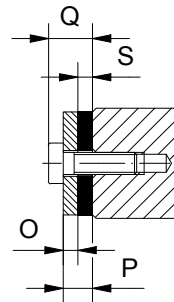

## ZUBEHÖR FÜR TYP TV

Endstücke **Typ GMA** für Führungsschiene M mit Abstreifer aus Filz für horizontalen und vertikalen Einbau.

Größe	Endstück O	Abstreifer S	Endstück + Abstreifer GMA Q
3	2,0	2,0	4,0
6	2,0	2,0	4,5
9	2,5	2,0	5,0
12	2,5	3,0	6,0

## ZUBEHÖR FÜR TYP NO

Endstücke **Typ GW** für Führungsschienen O (optional mit Abstreifer aus Filz **Typ GWA**) für horizontalen und vertikalen Einbau.

**Typ GW**

Endstücke **Typ GH** für Führungsschienen N (optional mit Abstreifer aus Filz **Typ GHA**) für horizontalen und vertikalen Einbau.

Größe	Endstück GW / GH	Abstreifer	Endstück + Abstreifer GWA / GHA	Gesamtmaß
	O	S	P	Q
6	2	3	5	7
9	3	3	6	10

**Typ GH**