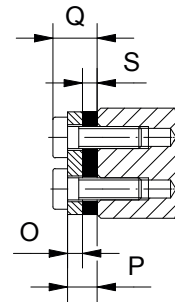

## ZUBEHÖR FÜR TYP TV

Endstücke **Typ GMA** für Führungsschiene M mit Abstreifer aus Filz für horizontalen und vertikalen Einbau.

Größe	Endstück O	Abstreifer S	Endstück + Abstreifer GMA Q
3	2,0	2,0	4,0
6	2,0	2,0	4,5
9	2,5	2,0	5,0
12	2,5	3,0	6,0

## ZUBEHÖR FÜR TYP NO

Endstücke **Typ GW** für Führungsschienen O (optional mit Abstreifer aus Filz **Typ GWA**) für horizontalen und vertikalen Einbau.

**Typ GW**

Endstücke **Typ GH** für Führungsschienen N (optional mit Abstreifer aus Filz **Typ GHA**) für horizontalen und vertikalen Einbau.

Größe	Endstück GW / GH	Abstreifer	Endstück + Abstreifer GWA / GHA	Gesamtmaß
	O	S	P	Q
6	2	3	5	7
9	3	3	6	10

**Typ GH**